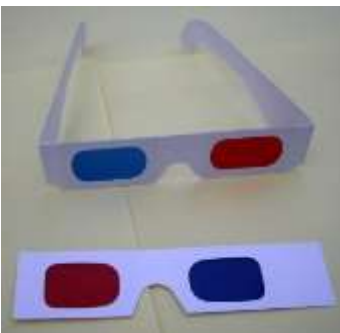

Kunststoff schwarz, Scharnierbügel, gewölbte solide Acryl-Gläser, klassische Ausführung (für Brillenträger gut geeignet) 5.80
(Bügel links mit Aufdruck „Pearl.de“ oder SOMIKON)

Rot/cyan-Vorhänger (Clip-On) für Brillenträger DeLuxe, hochklappbar z.Zt. nicht lieferbar

Kunststoff, starre Bügel, Farbe je nach Lager
Speziell geeignet für Ausstellungen, da diese Brille nicht eingesteckt werden kann. Nicht mehr lieferbar

Anaglyphen 3D-Brille Rot / „Blau“ (sattes Cyan), für Grau-Anaglyphenbilder