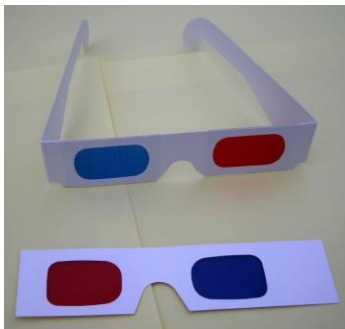

5.80

Rot/cyan-Vorhänger (Clip-On) für Brillenträger DeLuxe, hochklappbar

9.20

Kunststoff, starre Bügel, Farbe je nach Lager

Speziell geeignet für Ausstellungen, da diese Brille nicht eingesteckt werden kann. Nicht mehr lieferbar

### Anaglyphen 3D-Brille Rot / „Blau“ (sattes Cyan), für Grau-Anaglyphenbilder

Karton weiss, mit Bügel, Frontgrösse 14.6 cm x 3.6 cm (Foliengrösse 3.8 cm x 2.4 cm)

1.20 \*)

Karton weiss, ohne Bügel (Vorhaltemodell), 15.5 cm x 3.8 cm (Foliengrösse 3.6 cm x 2.5 cm)